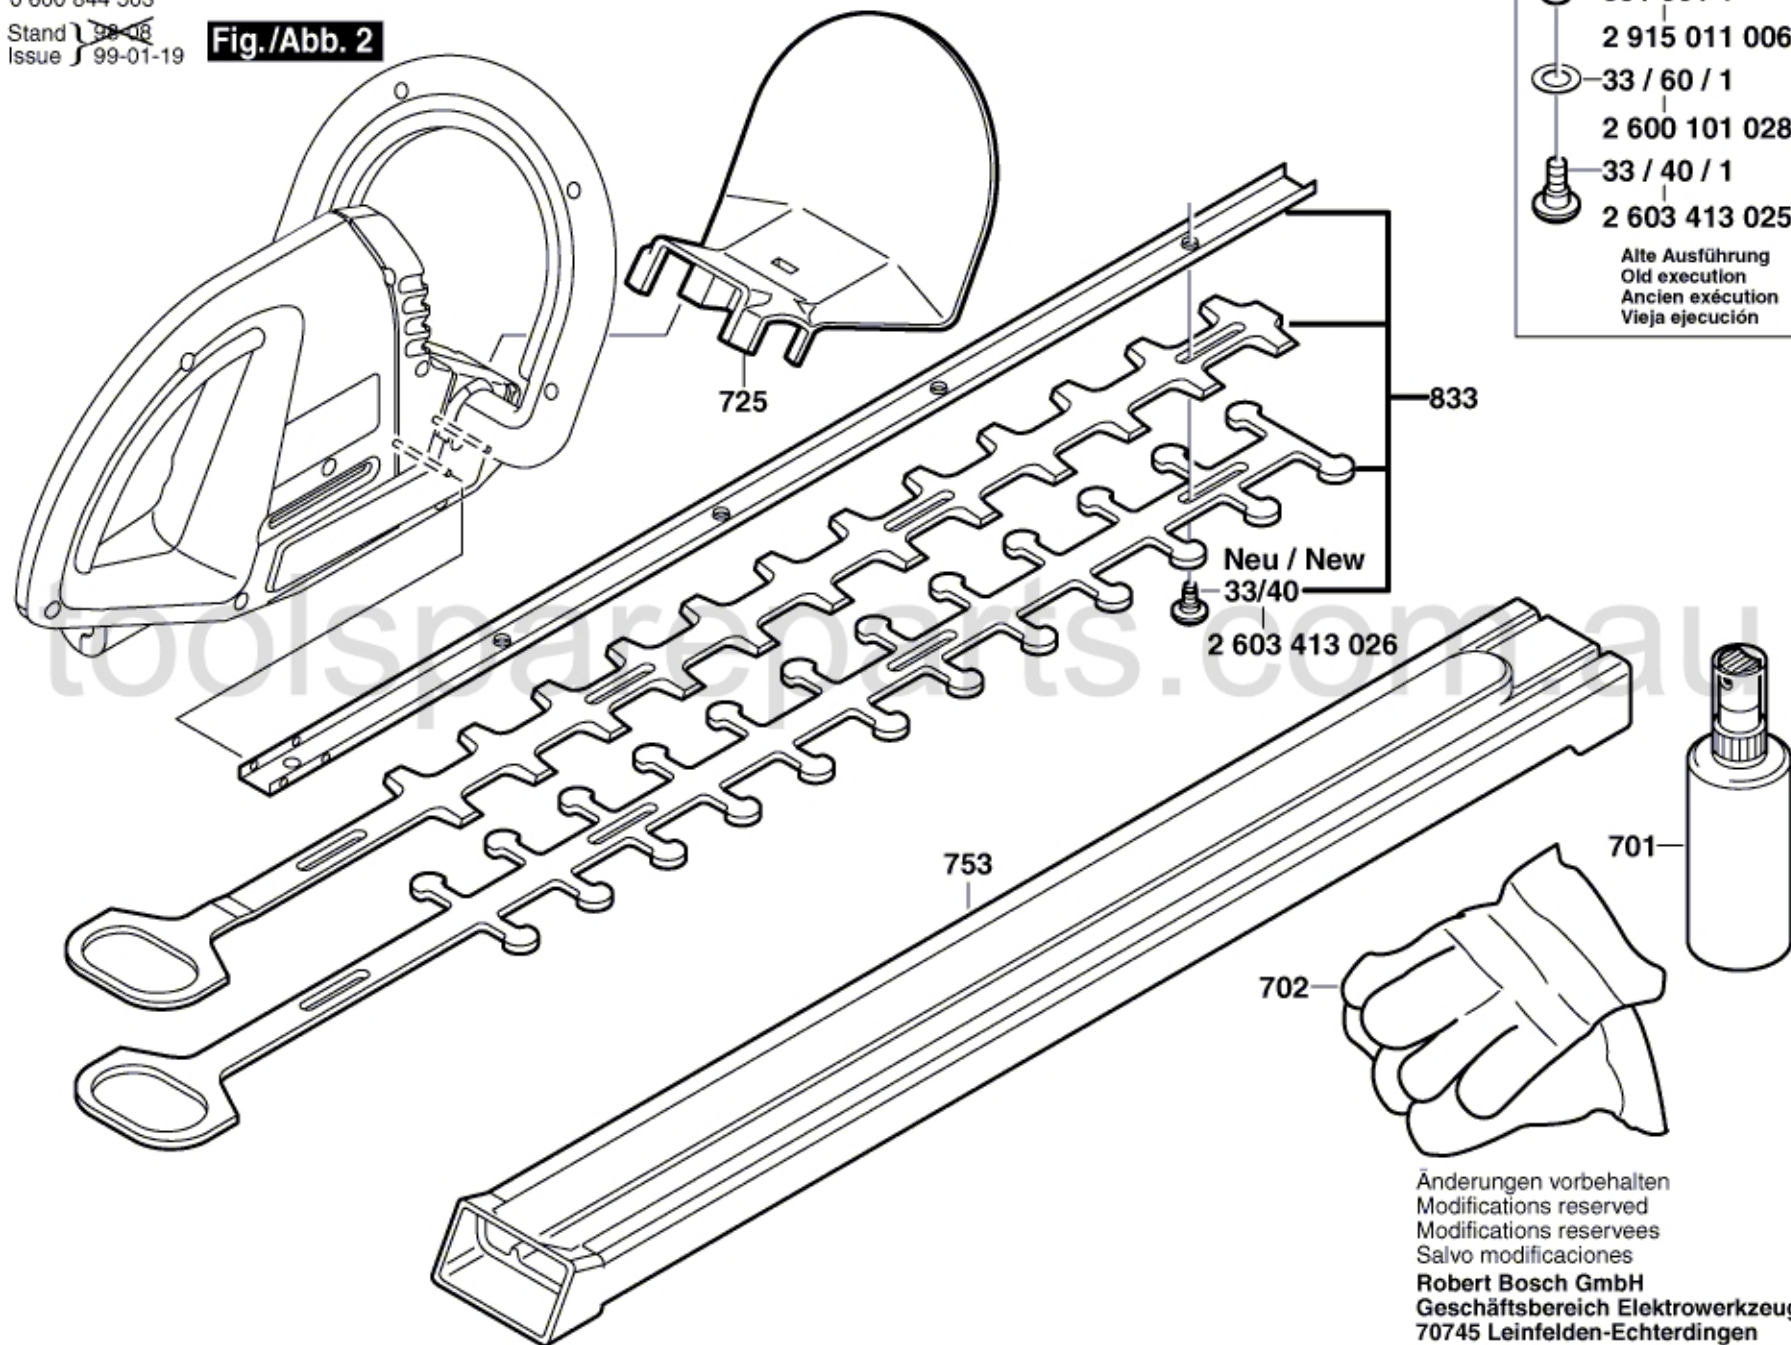

0 600 841 403
0 600 844 503
Stand } ~~98-18~~
Issue } 99-01-19

Fig./Abb. 2

- 33 / 50 / 1
2 915 011 006
 - 33 / 60 / 1
2 600 101 028
 - 33 / 40 / 1
2 603 413 025
- Alte Ausführung
Old execution
Ancien exécution
Vieja ejecución

Neu / New
33/40
2 603 413 026

Änderungen vorbehalten
Modifications reserved
Modifications reserves
Salvo modificaciones
Robert Bosch GmbH
Geschäftsbereich Elektrowerkzeuge
70745 Leinfelden-Echterdingen